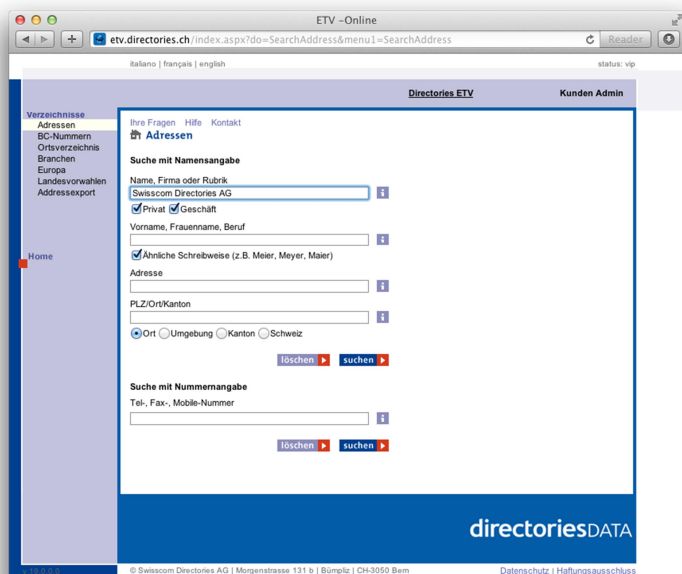

Avec Directories **ETV Internet**, vous pouvez rechercher sans publicité dans l'annuaire actualisé quotidiennement les coordonnées dont vous avez besoin et les exporter. Ouvrez votre navigateur et commencez à rechercher les coordonnées souhaitées.

CE QUE NOUS POUVONS FAIRE POUR VOUS

Toutes les inscriptions trouvées sont présentées dans une liste de sélection gratuite: nom, prénom, adresse, localité et canton. Seule l'inscription détaillée finalement sélectionnée est facturée.

En plus d'un annuaire d'adresses, notre Directories **ETV Internet** vous offre d'autres annuaires et fonctions utiles:

- ✓ la fourniture de l'astérisque (*) signalant le refus de la publicité;
- ✓ divers annuaires européens;
- ✓ les numéros de clearing bancaire (numéros BC);
- ✓ une nomenclature des localités et des branches;
- ✓ les indicatifs internationaux;
- ✓ l'exportation des adresses (en format TXT/Excel);
- ✓ l'affichage sur une carte;
- ✓ un planificateur d'itinéraires.