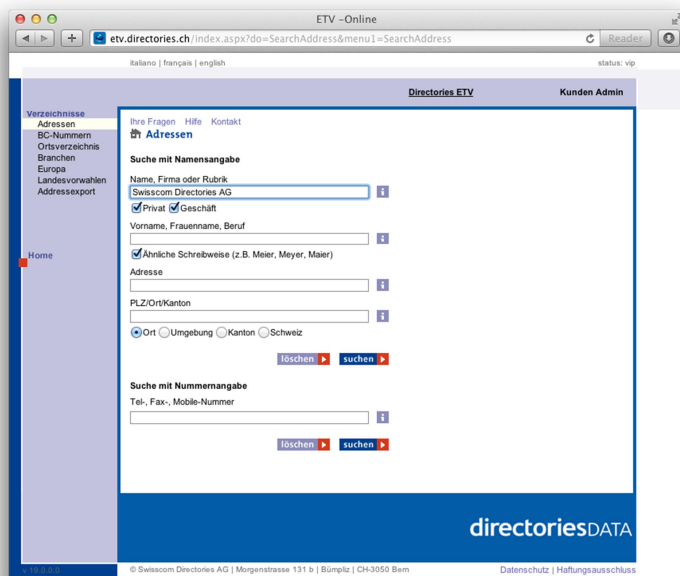

Mit Directories **ETV Internet** können Sie ganz einfach die tagesaktuellen Adressdaten werbefrei abfragen und exportieren. Starten Sie Ihren Browser und beginnen Sie mit der Abfrage der gewünschten Adressen.

DAS KÖNNEN WIR FÜR SIE TUN

Alle gefundenen Einträge werden in einer Gratisauswahlliste geliefert: Name, Vorname, Adresse, Ort und Kanton. Verrechnet wird nur der anschliessend ausgewählte Detailbeitrag.

Zusätzlich zum Adressverzeichnis bietet Ihnen unser Directories **ETV Internet** weitere nützliche Verzeichnisse und Funktionen an:

- ✓ Lieferung des Werbesterns (*)
- ✓ Diverse Europaverzeichnisse
- ✓ Bankenclearing-Nummern (BC-Nummern)
- ✓ Orts- und Branchenverzeichnis
- ✓ Internationalen Landesvorwahlen
- ✓ Adressexport (im TXT- oder Excel-Format)
- ✓ Eine Kartenanzeige
- ✓ Einen Routenplaner